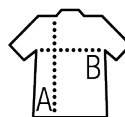

## MAGLIA PORTIERE BAMBINO

### Stile

Maniche raglan  
Inseri in rete in contrasto  
Maniche lunghe con polsini a costina  
Paragomiti imbottiti  
Fondo del capo sul dorso più lungo e arrotondato

Dimensioni	6/8 anni	10/12 anni
cm	106/128 cm	130/152 cm
A/B	58/46	60/49

### IMBALLAGGIO

5

50

Dimensioni del cartone : 60 x 40 x 24 cm  
Peso per cartone : 11 kg