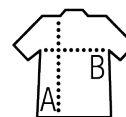

FELPA DONNA CON CAPPUCCIO

Qualità

FELPA SPAZZOLATA 280
50% cotone "Ringspun" - 50% poliestere
Interno garzato
Fondo del capo e polsini con bordo a costina con elasthan

Stile

Maniche montate
2 tasche a marsupio
Cappuccio doppio tessuto in tinta con cordini
Full zip in tinta
Punto vita sfiancato
Tagliata e cucita

Dimensioni	S	M	L	XL
A/B	63/45	65/48	67/51	69/54

IMBALLAGGIO

5

20

Dimensioni del cartone : 58,5 x 36 x 56 cm
Peso per cartone : 10,8 kg

CARATTERISTICHE

Antracite melange

Rosso