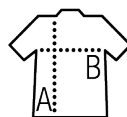

## FELPA UNISEX CON CAPPUCCIO E

### Stile

Maniche montate  
2 tasche a marsupio  
Cappuccio doppio tessuto e cordino bianco  
Taglio aderente  
Tagliata e cucita

Dimensioni	XS	S	M	L	XL	XXL
A/B	67/48	69/51	71/54	73/57	75/60	77/63

### IMBALLAGGIO

5

20

Dimensioni del cartone : 58 x 38 x 42 cm  
Peso per cartone : 12 kg