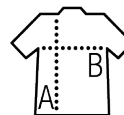

## CAMICIA DONNA NO STIRO

### Qualità

MICRO TWILL  
100% cotone  
115 g/m<sup>2</sup>  
Non richiede stiratura

### Stile

Maniche lunghe  
Colletto classico  
Polsini stondati regolabili a 2 bottoni  
Patta con 7 bottoni  
Pince davanti e dietro

Dimensioni	S	M	L	XL	XXL	3XL
A/B	67,5/46,5	68,5/48,5	69,5/50,5	70,5/54,5	71,5/58,5	71,5/62,5