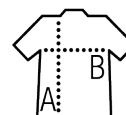

GILET DONNA SOFTSHELL

Qualità

SOFTSHELL 280
96% poliestere - 4% elasthan
Fodera in pile 100% poliestere

Stile

2 tasche con zip

2 strati

Dimensioni	S	M	L	XL	XXL
A/B	62/47	64/50	66/53	68/56	70/59

IMBALLAGGIO

1

10

Dimensioni del cartone : 60 x 40 x 21 cm
Peso per cartone : 6 kg

CARATTERISTICHE

Rosso peperoncino

Blu royal

Nero

Blu oltremare