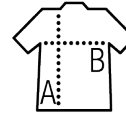

POLO DONNA MANICA CORTA

Qualità

PIQUÉ 180
60% cotone - 40% poliestere

Stile

Maniche corte
3 bottoni
Tagliata e cucita
Punto vita sfiancato
Collo e giromaniche a righe in contrasto

Dimensioni	S	M	L	XL	XXL
A/B	63/43	65/45	67/47	68/49	69/51

IMBALLAGGIO

5

50

Dimensioni del cartone : 52 x 32 x 25 cm
Peso per cartone : 8,5 kg

CARATTERISTICHE

Jeans chiaro

Nero melange