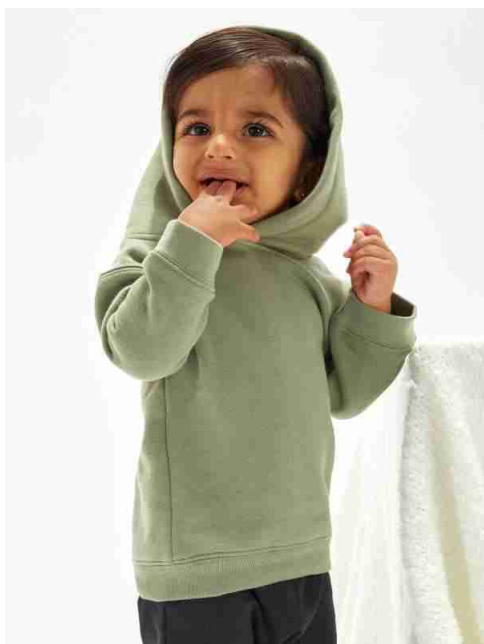

PROMOTEKNO SRL
info@promotekno.it

MABZ63 | Baby Essential Hoodie

80% cotone (organico o in conversione), 20% poliestere riciclato, 280 g/m². Felpa da neonato con cappuccio doppio strato, interno felpato, nastro di rinforzo al collo a contrasto. Polsini e orlo a costine. Etichetta taglia removibile sul collo. Etichetta con istruzioni di lavaggio in cotone organico.

280 g/m² | Taglie: 6/12-18/24 | Pz. Imballo: 5 | Pz. Cartone: 20

{ PETA-APPROVED }
VEGAN

NO LABEL

WASHING 40°

Taglia	6/12	12/18	18/24
Altezza	35	38	40
Larghezza	28	30	32

Colori disponibili nelle taglie: 6/12 | 12/18 | 18/24