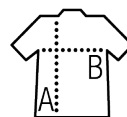

GILET DA LAVORO IMBOTTITO

Qualità

POLICOTONE 160
Esterno 65% poliestere - 35% cotone
Imbottitura: 100% poliestere

Stile

Chiusura del collo con 2 bottoni a pressione
6 tasche di cui 1 interna
Fianchi elasticizzati

Dimensioni	S	M	L	XL	XXL	3XL	4XL	5XL
A/B	64/58	66/61	68/64	70/67	72/70	74/74	77/78	80/82

IMBALLAGGIO

1

15

Dimensioni del cartone : 60 x 40 x 40 cm
Peso per cartone : 9,8 kg

CARATTERISTICHE

Rosso

Verde bottiglia