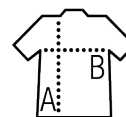

FELPA UOMO CON ZIP

Qualità

FELPA SPAZZOLATA 280
50% cotone "Ringspun" - 50% poliestere
Interno garzato
Polsini, collo e fondo del capo con bordo a costina 2x2 con elasthan

Stile

Collo alto
Maniche a raglan
2 tasche laterali
Tagliata e cucita

Dimensioni	S	M	L	XL	XXL
A/B	69/51	71/54	73/57	75/60	77/63

IMBALLAGGIO

5

20

Dimensioni del cartone : 53 x 34 x 41 cm
Peso per cartone : 11,9 kg

CARATTERISTICHE

Bianco

Rosso