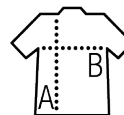

### Stile

Softshell invernale interamente imbottito  
 Cappuccio con visiera alta visibilità  
 removibile e regolabile mediante cordino  
 elastico con ferma cordino + Velcro®  
 3 tasche sul davanti con zip + 1 tasca  
 manica sinistra con zip + 1 tasca interna  
 con zip + 1 tasca interna in rete  
 Polsini regolabili con Velcro® e polsini  
 interni elastici al fondo manica  
 Coulisse regolabile sul fondo del capo