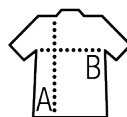

### Stile

Ttaglio dritto  
Colletto rinforzato  
Tasca lato cuore  
Patta con 7 bottoni in tinta  
2 pinces sulla schiena

Dimensioni	S	M	L	XL	XXL	3XL	4XL
A/B	77/56	78/60	79/64	80/68	81/72	82/76	83/80

Dimensioni	S	M	L	XL	XXL	3XL	4XL
cm	37-38	39-40	41-42	43-44	45-46	47-48	49-50