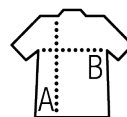

## T-SHIRT DONNA MANICA CORTA

### Stile

Girocollo con bordo a costina 1x1  
Tagliata e cucita  
Maniche corte  
Giromaniche a costina 1x1 con righe a contrasto  
Nastro di rinforzo sul collo

Dimensioni	S	M	L	XL	XXL	3XL
A/B	64/41	66/44	68/47	70/50	72/53	74/56