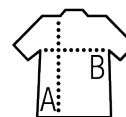

T-SHIRT BAMBINO MANICA LUNGA RIGATA

Qualità

JERSEY 160
100% cotone pettinato "Ringspun"

Stile

Girocollo

Rigata

Tagliata e cucita

Dimensioni	4 anni	6 anni	8 anni	10 anni	12 anni
A/B	40/31	44/33	48/35	53/38	59/42

SOL'S MATELOT LSL
MEN
03099

IMBALLAGGIO

10

50

Dimensioni del
cartone : 47 x 32 x 31 cm
Peso per cartone : 7 kg

CARATTERISTICHE

Bianco / Blu navy

French navy / White