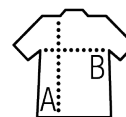

GIACCA UOMO SOFTSHELL FULL ZIP

Qualità

SOFTSHELL 270
94% poliestere - 6% elastan
Interno pile 100% poliestere

3 strati
Membrana 8000 mm impermeabile e
traspirante

Stile

Full zip
2 tasche laterali e 1 tasca sul petto con zip
Polsini e fondo del capo con sbieco
elasticoizzato tono su tono

Dimensioni	S	M	L	XL	XXL	3XL	4XL
A/B	68/53	70/56	72/59	74/62	76/65	78/68	80/71

IMBALLAGGIO

1

10

Dimensioni del cartone : 60 x 40 x 21 cm
Peso per cartone : 9 kg

CARATTERISTICHE

Rosso peperoncino

Blu abisso