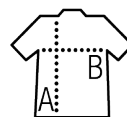

GILET UOMO SOFTSHELL

Qualità

SOFTSHELL 280
96% poliestere - 4% elasthan
Fodera in pile 100% poliestere

Stile

2 tasche con zip

2 strati

| Dimensioni | S | M | L | XL | XXL | 3XL |
|------------|-------|-------|-------|-------|-------|-------|
| A/B | 68/54 | 70/57 | 72/60 | 74/63 | 76/66 | 78/69 |

IMBALLAGGIO

1

10

Dimensioni del cartone : 60 x 40 x 21 cm
Peso per cartone : 7 kg

CARATTERISTICHE

Rosso peperoncino

Blu royal

Nero