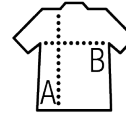

### Stile

Nastro di rinforzo sul collo  
Girocollo con bordo a costina  
Maniche lunghe  
Tubolare

Dimensioni	XS**	S	M	L	XL	XXL	3XL	4XL*
A/B	68/47	70/50	72/53	74/56	76/59	78/62	80/65	84/68

SOL'S IMPERIAL LSL  
WOMEN  
02075