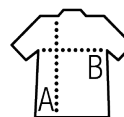

## GILET DA LAVORO BICOLORE

### Qualità

CANVAS 300  
65% poliestere - 35% cotone  
Imbottitura: 100% poliestere - 160 g/m<sup>2</sup>

### Stile

Collo alto foderato in pile  
Full zip e patta di protezione  
4 tasche di cui 1 interna  
Banda con piping riflettente sul dorso  
Coulisse interna regolabile  
Giromanica elasticizzato  
Etichetta identificativa interna tessuta