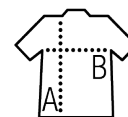

GIACCA DONNA IMBOTTITA LEGGERA

Qualità

POLIAMMIDE
Fodera e fodera 100% poliammide
Imbottitura 100% poliestere - 180 g/m²

Stile

2 tasche con zip rifinite a contrasto in tinta con la fodera
Collo alto, punto vita sfiancato
Rifiniture tono su tono sulle maniche e sul fondo del capo

Dimensioni	S	M	L	XL	XXL
A/B	60/50	62/52	64/54	66/56	68/58

IMBALLAGGIO

1

10

Dimensioni del cartone : 64 x 42 x 38 cm
Peso per cartone : 4,6 kg

CARATTERISTICHE

WATER REPELLENT

Rosso